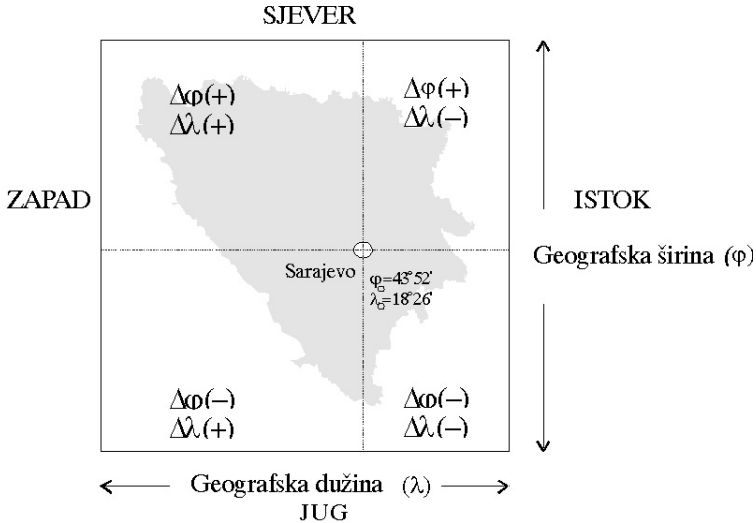

Vremenska popravka prema geografskoj dužini (Δt_λ)

Geografska dužina je ugao povučen iz središta Zemlje čiji jedan krak ide ka meridijanu povučenom kroz Zemljine polove i dato mjesto, a drugi krak ide ka tzv. početnom meridijanu, koji prolazi kroz Grinič (Greenwich).

Popravka prema geografskoj dužini može se predstaviti u obliku formule:

$$\Delta t_\lambda = (\lambda - \lambda_0) \times 4 \text{ minuta}$$

λ - geografska dužina nekog mjesta,

λ_0 - geografska dužina Sarajeva.

Množenjem sa 4 minuta (1° geografske dužine = 4 vremenska minuta) dobijamo vrijednost dužinske popravke u minutama vremena.

Dužinska popravka je pozitivna (+) za mjesta zapadno od Sarajeva, a negativna (-) za mjesta istočno od Sarajeva.