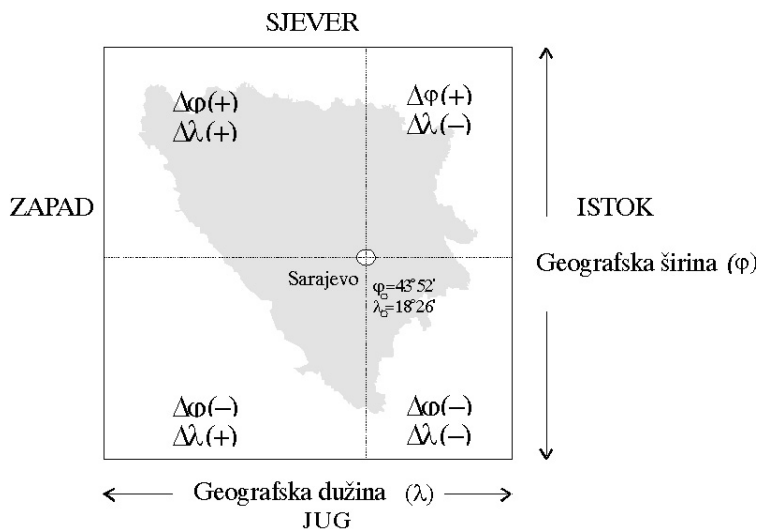

Vremenska popravka prema geografskoj dužini (Δt_λ)

Geografska dužina je ugao povučen iz središta Zemlje čiji je jedan krak ide ka meridijanu povučenom kroz Zemljine polove i dato mjesto, a drugi krak ide ka tzv. početnom meridijanu, koji prolazi kroz Grinič (Greenwich).

Popravka prema geografskoj dužini može se predstaviti u obliku formule:

$$\Delta t_\lambda = (\lambda - \lambda_0) \times 4 \text{ minuta}$$

λ - geografska dužina nekog mjesta,

λ_0 - geografska dužina Sarajeva.

Množenjem sa 4 minuta (1° geografske dužine = 4 vremenska minuta) dobijamo vrijednost dužinske popravke u minutama vremena.

Dužinska popravka je pozitivna (+) za mjesta zapadno od Sarajeva, a negativna (-) za mjesta istočno od Sarajeva.