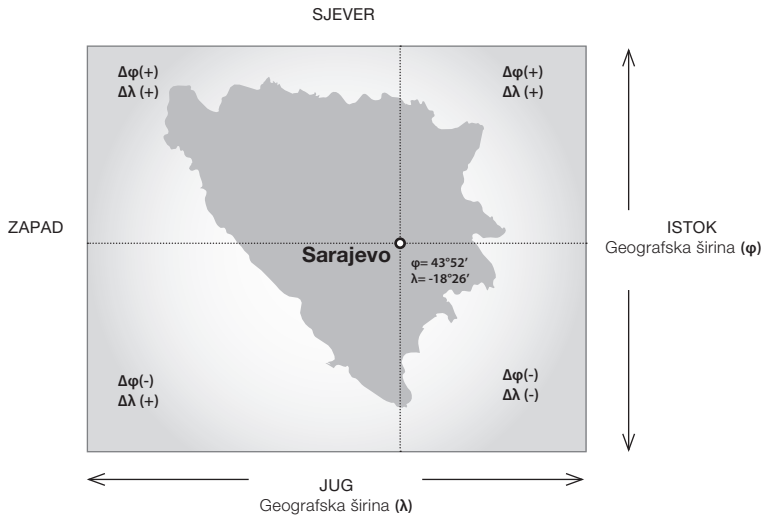

Vremenska popravka prema geografskoj dužini (Δt_λ)

Geografska dužina je ugao povučen iz središta Zemlje čiji jedan krak ide ka meridijanu povučenom kroz Zemljine polove i dato mjesto, a drugi krak ide ka tzv. početnom meridijanu, koji prolazi kroz Grinič (Greenwich).

Popravka prema geografskoj dužini može se predstaviti u obliku formule:

$$\Delta t_\lambda = (\lambda - \lambda_0) \times 4 \text{ minuta}$$

λ - geografska dužina nekog mjesta,

λ_0 - geografska dužina Sarajeva.

Množenjem sa 4 minuta (1° geografske dužine = 4 vremenska minuta) dobijamo vrijednost dužinske popravke u minutama vremena.

Dužinska popravka je pozitivna (+) za mjesta zapadno od Sarajeva, a negativna (-) za mjesta istočno od Sarajeva.